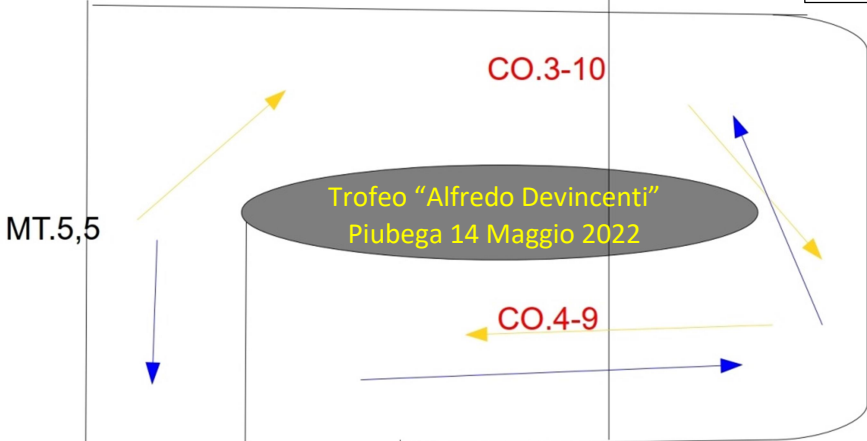

ALFONSO VIVALDINI

Numero di Partenza

METR.10,5

METRI.5

01

CRONOMETRISTI

CO1	11:01:00
CO2	11:01:07
CO3	11:01:14
CO4	11:01:21
CO5	11:01:28
CO6	11:01:40

CO7	12:41:00
CO8	12:41:08
CO9	12:41:13
CO10	12:41:20
CO11	12:41:28
CO12	12:41:41

MT.4

NON STOP

Controllo Timbro