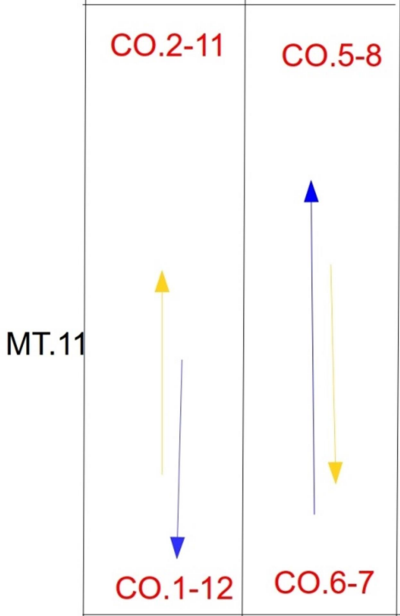

ALFONSO VIVALDINI

Numero di Partenza

METR.10,5

METRI.5

01

CRONOMETRISTI

CO1	11:01:00
CO2	11:01:07
CO3	11:01:14
CO4	11:01:21
CO5	11:01:28
CO6	11:01:40

CO7	12:41:00
CO8	12:41:08
CO9	12:41:13
CO10	12:41:20
CO11	12:41:28
CO12	12:41:41

MT.4

NON STOP

Controllo Timbro