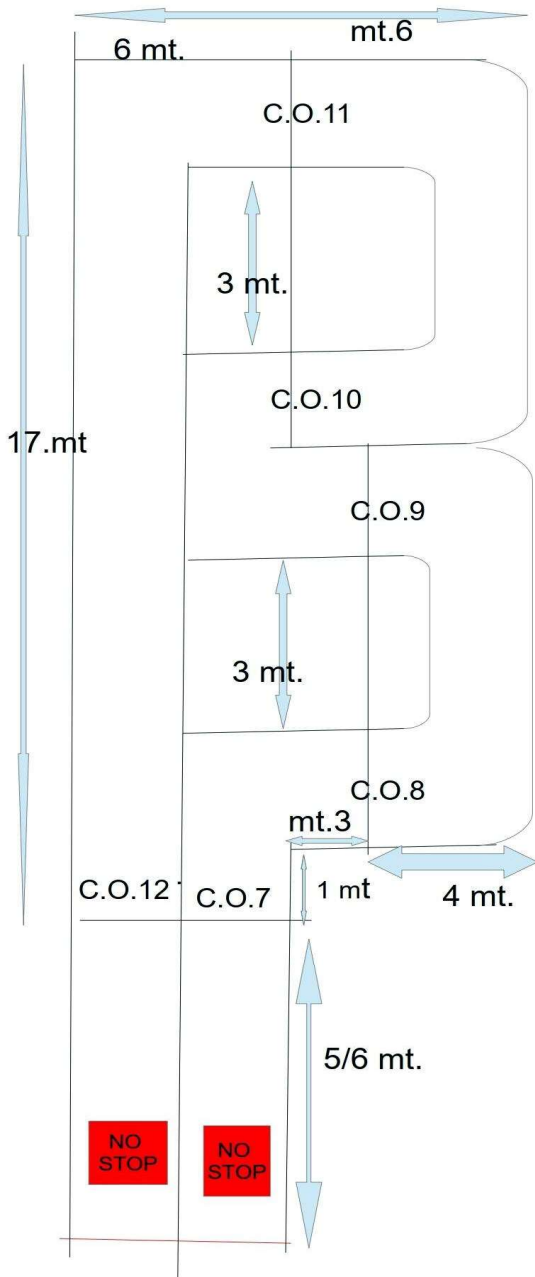

Numero Gara

01

Pilota

**FRANCO
CRIVARO**

PROVA 2

- C.O. 7 12:01:00
- C.O. 8 12:01:05
- C.O. 9 12:01:12
- C.O. 10 12:01:19
- C.O. 11 12:01:29
- C.O. 12 12:01:42

mt.8

CRONO

C.T

Corsia 2,5mt.

mt.8

mt.8